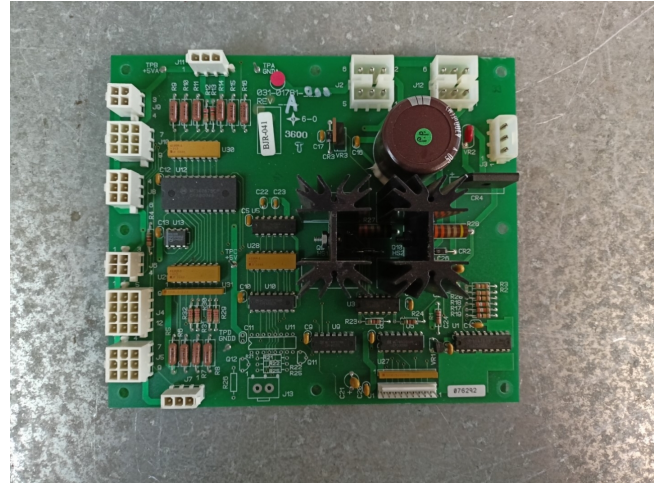

## Specifications

Brand	York
Type	031-01781-000 REV A
Specification	Module

### Used York 031-01781-000 REV A

Used York 031-01781-000 REV A module / print. De-installed from an water chiller.